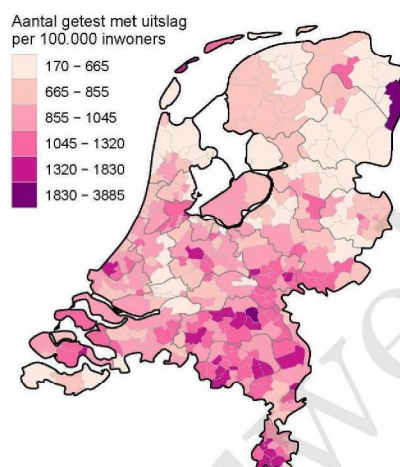

Figuur 8: Aantal geteste personen voor SARS-CoV-2 waarvan de testuitslag bekend is per 100.000 inwoners per gemeente op basis van woonplaats van de geteste personen in de afgelopen kalenderweek (van 26 juli 2021 tot en met 1 augustus 2021). De grijze lijnen geven de grenzen van de GGD-regio's weer.