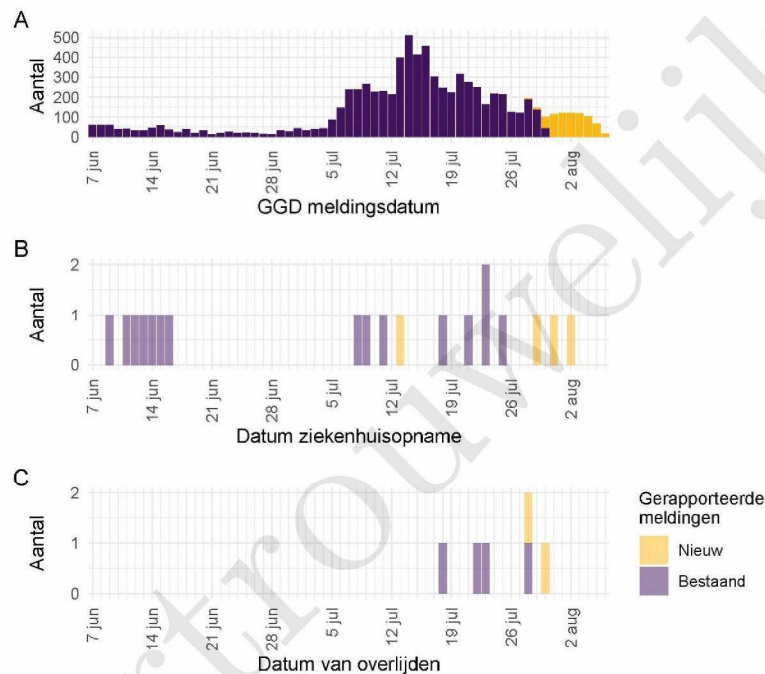

2 COVID-19 meldingen aan de GGD Noord- en Oost-Gelderland vanaf 7 juni 2021

Figuur 1: Aantal aan de GGD gemelde SARS-CoV-2 personen positief voor SARS-CoV-2 vanaf 7 juni 2021¹. (A) Aantal aan de GGD gemelde personen positief voor SARS-CoV-2, naar meldingsdatum. (B) Aantal aan de GGD gemelde in het ziekenhuis opgenomen COVID-19 patiënten, naar datum van ziekenhuisopname. (C) Aantal aan de GGD gemelde overleden personen positief voor SARS-CoV-2, naar datum van overlijden.

¹ Meldingen aan het RIVM van 7 juni 2021 t/m 30 juli 2021 10:00 uur zijn in deze grafieken weergegeven in paars. Meldingen van 30 juli 2021 10:01 uur t/m 6 augustus 10:00 uur zijn weergegeven in geel. Sinds 1 juni 2020 kan iedereen zich met klachten laten testen. Vanaf 1 december 2020 kunnen ook mensen zonder klachten zich laten testen als zij risico hebben gelopen op een besmetting. Toch is het aannemelijk dat niet alle met SARS-CoV-2 besmette personen daadwerkelijk getest worden. De werkelijke aantallen zijn daarom waarschijnlijk hoger dan de aantallen die hier weergegeven worden. Van 1 patiënt(en) is de datum van opname en/of de datum van overlijden niet bekend. Deze kunnen daarom niet worden weergegeven in deze figuren. Er geldt geen meldingsplicht voor ziekenhuisopname door of overlijden aan COVID-19. De hier gepresenteerde cijfers betreffen daarom een onderrapportage en zijn in figuur B en C weergegeven in lichtere kleuren. Een leeg figuur betekent dat er in de betreffende periode geen meldingen waren.