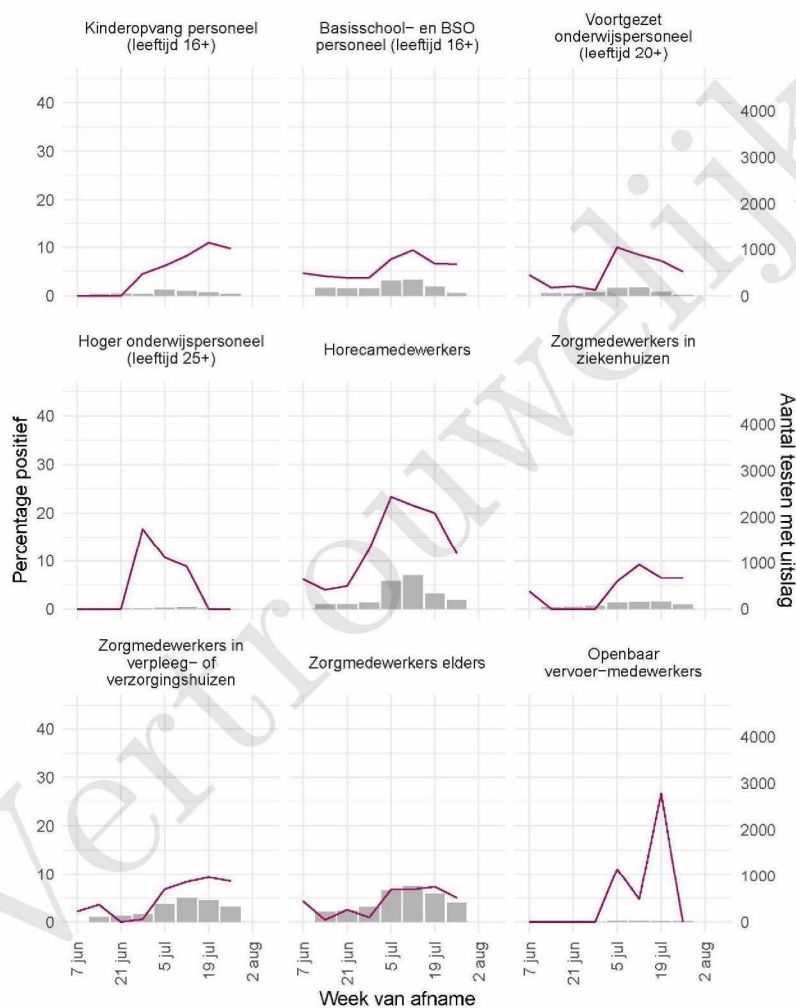

10 SARS-COV-2 TESTEN AFGENOMEN DOOR DE GGD NOORD- EN OOST-GELDERLAND VANAF 7 JUNI 2021

Figuur 5: Aantal testen¹ en percentage positieve testen per kalenderweek en per doelgroep vanaf 7 juni 2021².

¹ De doorlopende paarse lijn geeft het percentage positief weer (y-as linkerzijde). De grijze balkjes geven het absolute aantal afgenomen tests weer (y-as rechterzijde). Een leeg figuur betekent dat er in de betreffende periode geen meldingen waren.² Vanaf 20 april 2021 geven deze figuren gegevens weer inclusief testen gedaan ihkv BCO. Een leeg figuur betekent dat er in de betreffende periode geen meldingen waren.