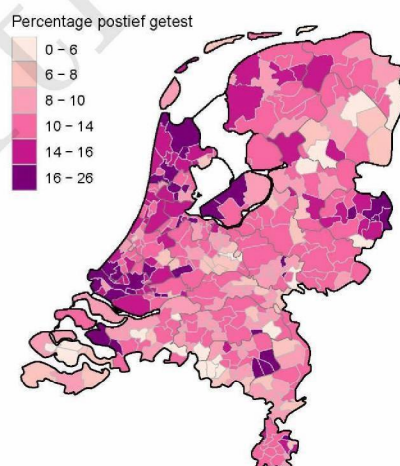

Tabel 22: Aantal testen afgenomen op de GGD testlocaties per week van de afspraak.

Figuur 9: Percentage positieve testen per gemeente op basis van woonplaats van de persoon met een testuitslag voor SARS-CoV-2 in de afgelopen kalenderweek (van 26 juli 2021 tot en met 1 augustus 2021). De grijze lijnen geven de grenzen van de GGD-regio's weer.