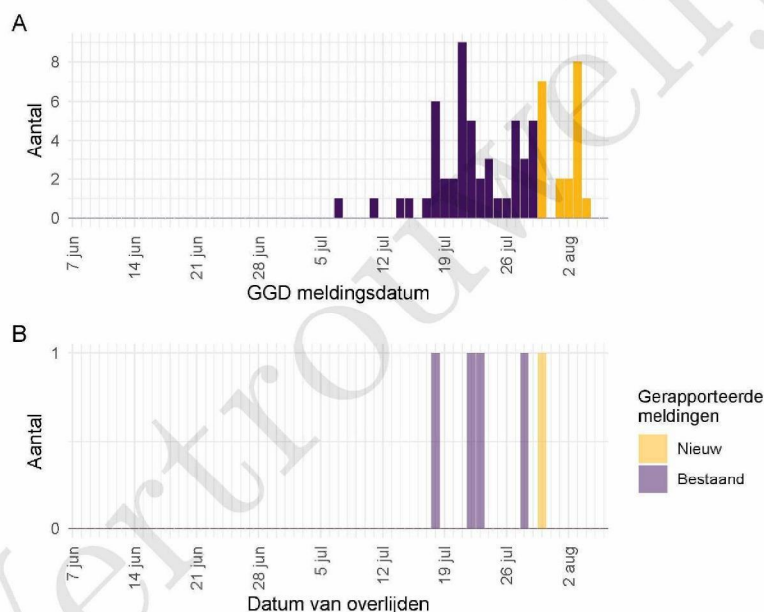

9 Surveillance van SARS-CoV-2 in verpleeghuizen, woonzorgcentra en gehandicaptenzorginstellingen vanaf 7 juni 2021

Vanaf 1 juli 2020 vraagt de GGD voor alle personen positief voor SARS-CoV-2 systematisch na of een persoon in een verpleeghuis of woonzorgcentrum woont. Vanaf 8 september 2020 wordt deze informatie gebruikt om het aantal personen met een positieve testuitslag voor SARS-CoV-2 woonachtig in een verpleeghuis of woonzorgcentrum, en het aantal bewoners met COVID-19 die overleden zijn, te monitoren.

Figuur 4: Aantal verpleeghuis- en woonzorgcentrumbewoners met SARS-CoV-2 gemeld aan de GGD vanaf 7 juni 2021¹. (A) Aantal gemelde verpleeghuis- en woonzorgcentrumbewoners met een positieve testuitslag voor SARS-CoV-2, naar GGD meldingsdatum. (B) Aantal overleden verpleeghuis- en woonzorgcentrumbewoners met een positieve testuitslag voor SARS-CoV-2, naar datum van overlijden.

¹ Meldingen aan het RIVM t/m 30 juli 2021 10:00 uur zijn in deze grafieken weergegeven in paars. Meldingen van 30 juli 2021 10:01 uur t/m 6 augustus 2021 10:00 uur zijn weergegeven in geel. Er geldt geen meldingsplicht voor overlijden aan COVID-19. De hier gepresenteerde sterftecijfers betreffen daarom een onderrapportage, en zijn weergegeven in lichtere kleuren. Een leeg figuur betekent dat er in de betreffende periode geen meldingen waren.