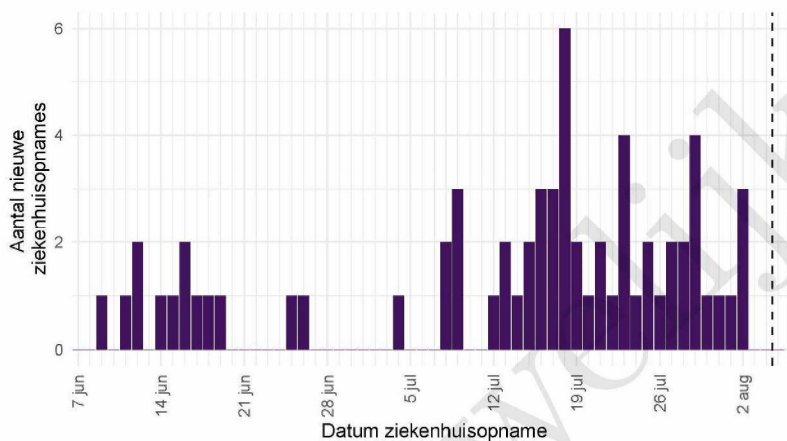

7 COVID-19 ZIEKENHUISOPNAMES EN OPNAMES OP DE INTENSIVE CARE GERAPPORTEERD
DOOR DE STICHTING NICE

Figuur 3: Aantal nieuwe COVID-19 patiënten per dag in Nederlandse ziekenhuizen woonachtig in regio GGD Noord- en Oost-Gelderland. Gegevens rechts van de stippellijn worden momenteel nog aangevuld door de ziekenhuizen.

Bron: Nationale Intensive Care Evaluatie – NICE. Gegevens bijgewerkt op 6 augustus 2021 12:07 uur. Voor uitgebreidere en nog actuelere informatie zie Stichting NICE.