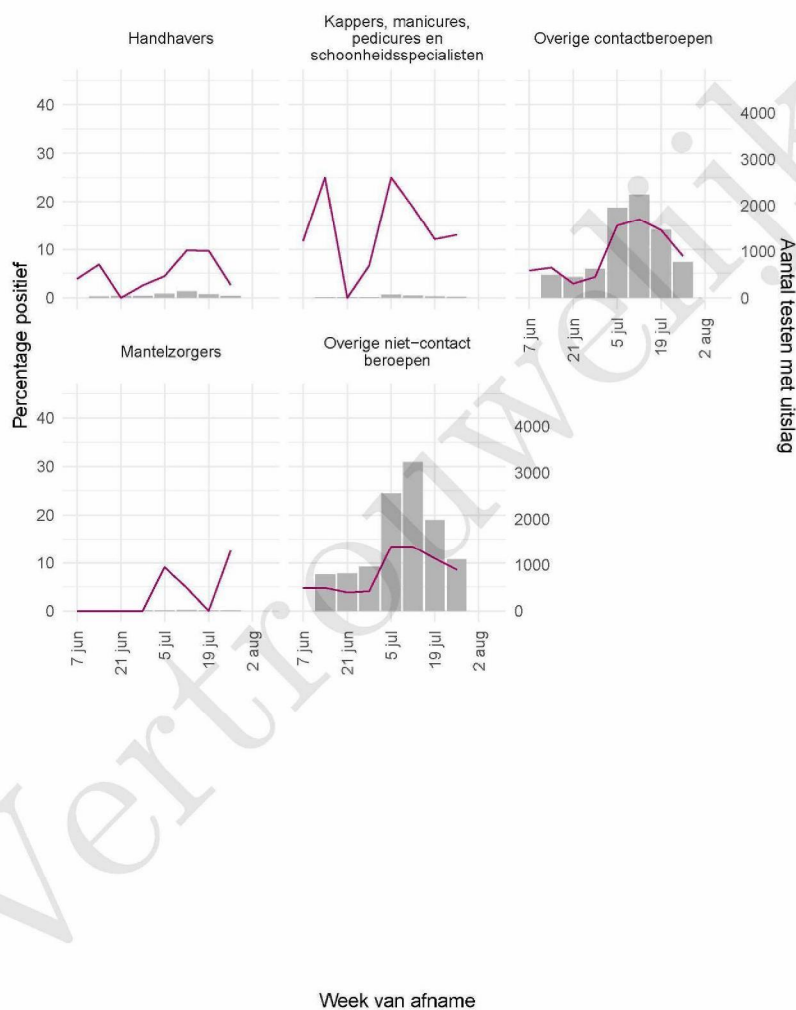

10 SARS-COV-2 TESTEN AFGENOMEN DOOR DE GGD NOORD- EN OOST-GELDERLAND VANAF 7 JUNI 2021

Figuur 6: Aantal testen¹ en percentage positieve testen per kalenderweek en per doelgroep vanaf 7 juni 2021².

¹ De doorlopende paarse lijn geeft het percentage positief weer (y-as linkerzijde). De grijze balkjes geven het absolute aantal afgenomen tests weer (y-as rechterzijde). Een leeg figuur betekent dat er in de betreffende periode geen meldingen waren.² Vanaf 20 april 2021 geven deze figuren gegevens weer inclusief testen gedaan ihkv BCO. Een leeg figuur betekent dat er in de betreffende periode geen meldingen waren.